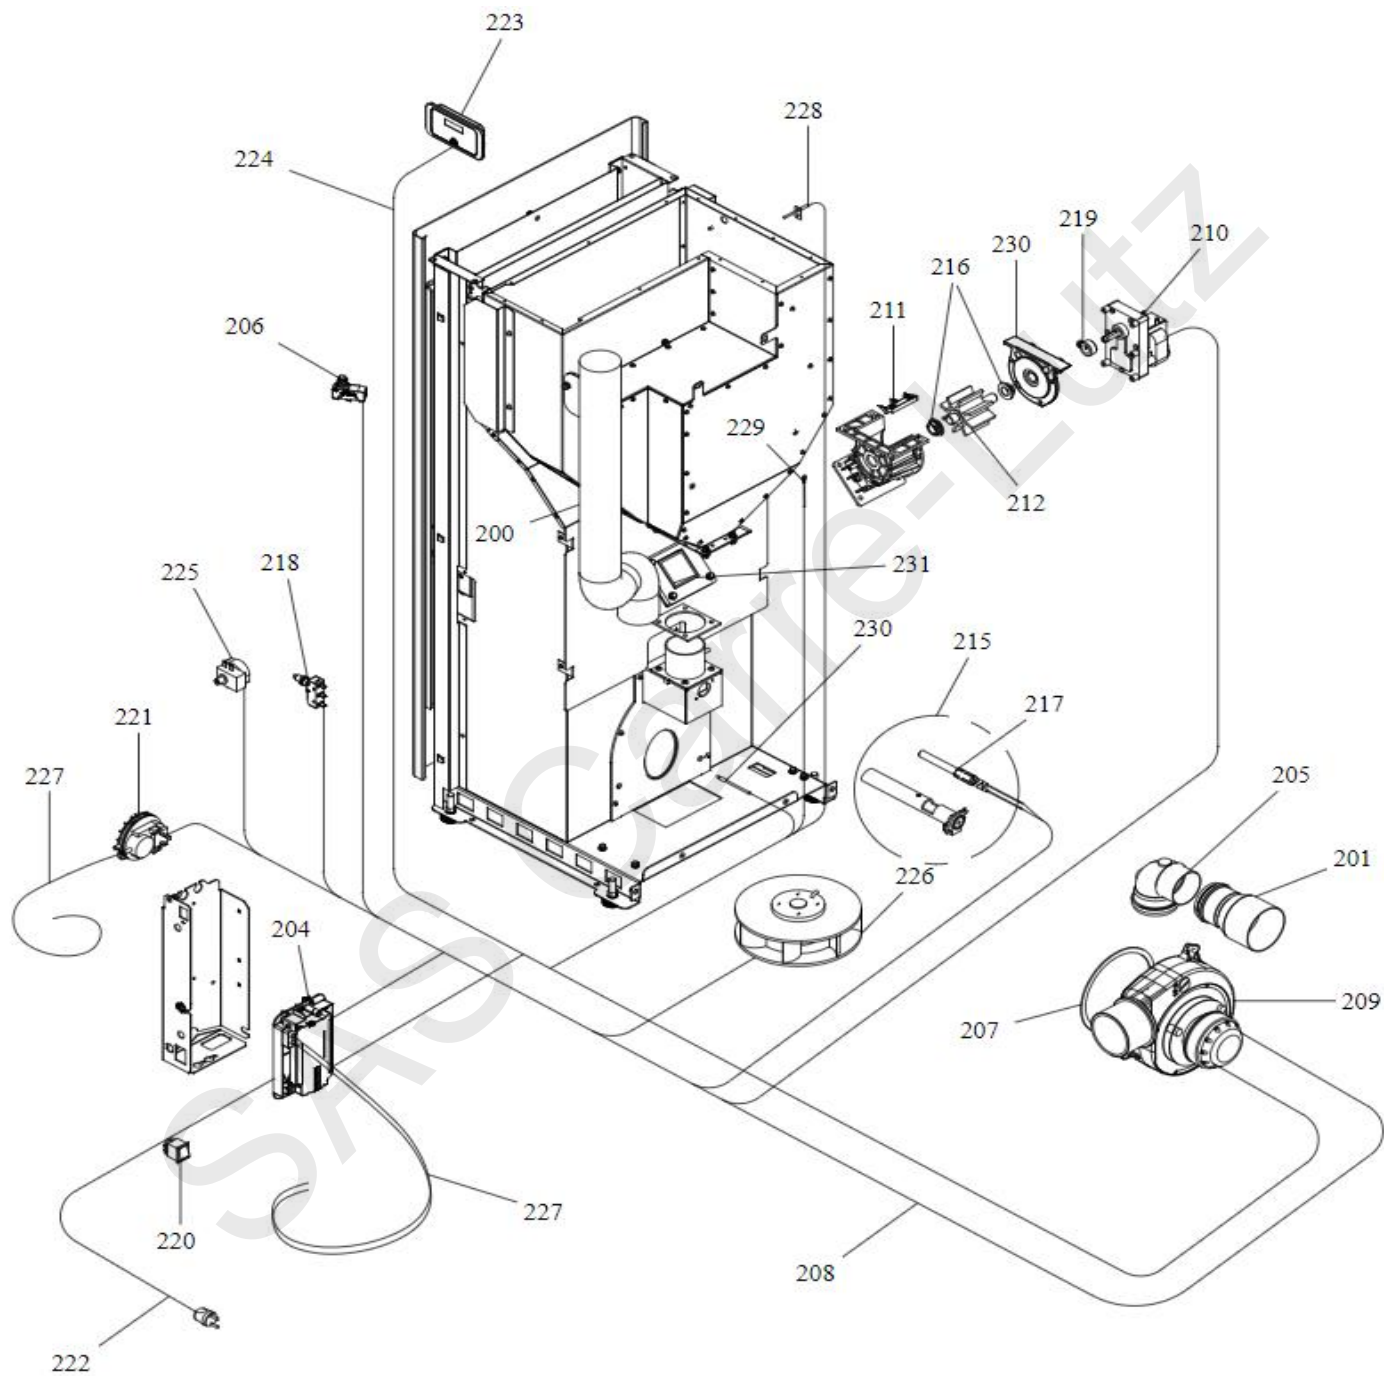

490328 et 490329 Poêle à pellet ESTRAY Godin

Nom appareil	n° art Godin	n° art Fournisseur	Libelle article	Position	Commentaire
ESTRAY	00001310690	895752760	BOUCHON	1	
ESTRAY	00001310668	895750370	DEFLECTEUR SUPERIEUR	2	
ESTRAY	00001310659	895742880	POIGNEE	3	
ESTRAY	00001310626	895735690	AXE +ECROU DE BLOCAGE	4	
ESTRAY	00001310670	895750385	TOP ROUGE NOIRE	5	
ESTRAY	00001310671	895750392	COUVERCLE DU RESERVOIR	6	
ESTRAY	00001309316	895733880	BANDE EN FIBRE VERRE 895733880	7	
ESTRAY	00001309322	895734160	JOINT EN VERRE 5 MT 895734160	8	
ESTRAY	00001310614	895730350	BANDE EN FIBRE DE VERRE 2ML	9	
ESTRAY	00001309681	895750405	PORTE EXTERNE 895750405	10	
ESTRAY	00001309754	895745010	VITRE 895745010	12	
ESTRAY	00001310688	895752090	JOINT EN VERRE (5MT)	16	
ESTRAY	00001309269	895717970	FERMETURE POELE 895717970	17	
ESTRAY	00001310672	895750423	PORTE FOYER (COMPLET)	19	
ESTRAY	00001310673	895750430	CHARNIERES (COUPLE)	22	
ESTRAY	00001309003	892607330	BRASIER 892607330	25	
ESTRAY	00001309293	895701100	JOINT FIBRE VERRE 6mm 895701100	26	
ESTRAY	00001310679	895750810	COTE ARRIERE	27	
ESTRAY	00001310663	895745041	POIGNEE	28	
ESTRAY	00001309294	895702570	PIEDS APPUI 4 PIECES 895702570	30	
ESTRAY	00001310674	895750450	TIROIR E CENDRES	31	
ESTRAY	00001309285	892606690	FERMETURE PORTE 892606690	33	
ESTRAY	00001309732	895754823	COTE D BLANC 895754823	34	attention couleur
ESTRAY	00001310699	895754824	COTE DROITE NOIR	34	attention couleur
ESTRAY	00001309756	895755259	COTE GAUCHE BLANC 895755259	35	attention couleur
ESTRAY	00001310707	895755258	COTE GAUCHE NOIR LAMIA-THIVA	35	attention couleur
ESTRAY	00001310662	895744780	JOINT (KIT COMPLETE)	36	
ESTRAY	00001310580	895717850	JOINT (ENSEMBLE DE 5 PIECES)	37	
ESTRAY	00001309012	895700430	AXE 895700430	40	
ESTRAY	00001309682	895705831	ETEINT 895705831	41	
ESTRAY	00001309686	895719530	AIMANT (10 pieces) 895719530	43	
ESTRAY	00001310642	895737420	JOINT (ENSEMBLE DE 5 PIECES)	44	
ESTRAY	00001309683	895750483	CHARNIERES COUPLE 895750483	45	
ESTRAY	00001310681	895750933	POIGNEE DE PORTE ESTHETIQUE	46	
ESTRAY	00001310660	895744721	TUYAU NEOPRENE	200	
ESTRAY	00001310563	892605970	TUBE REDUCTEUR 60-80	201	
ESTRAY	00001310676	895750517	FICHE "F. ALPHA" 6 KW	204	remplacé par 00001309014
ESTRAY	00001310560	892008094	CARTE F. ALPHA 65 NON PROGR	204	remplacé par 00001309014
ESTRAY	00001309758	895750516	FICHE ALPHA 9kW 895750516	204	remplacé par 00001309014
ESTRAY	00001310650	895741560	COUDE 90	205	
ESTRAY	00001309307	895731990	MICROINTERR. 895731990	206	
ESTRAY	00001309278	895715620	KIT JOINTS MOT. 895715620	207	
ESTRAY	00001310661	895744750	CABLAGE CABLE PUISSANCE	208	
ESTRAY	00001309274	895736400	MOTEUR DES FUMEEES 895736400	209	
ESTRAY	00001309277	895750520	MOTOREDUCT.ECLUSE 895750520	210	
ESTRAY	00001309020	895730390	LAME COUP.VANNE 895730390	211	
ESTRAY	00001309019	895730380	VANNE ECLUSE 895730380	212	
ESTRAY	00001310664	895745081	RESISTANCE AVEC SUPPORT V1	215	
ESTRAY	00001309268	892005210	KIT COMPLET BAGUES 892005210	216	
ESTRAY	00001309275	895737720	KIT BOUGIE CER. 895737720	217	
ESTRAY	00001309260	895725940	MICRO INTERRUPTEUR 895725940	218	
ESTRAY	00001309018	895700770	BAGUES FIXATION 895700770	219	