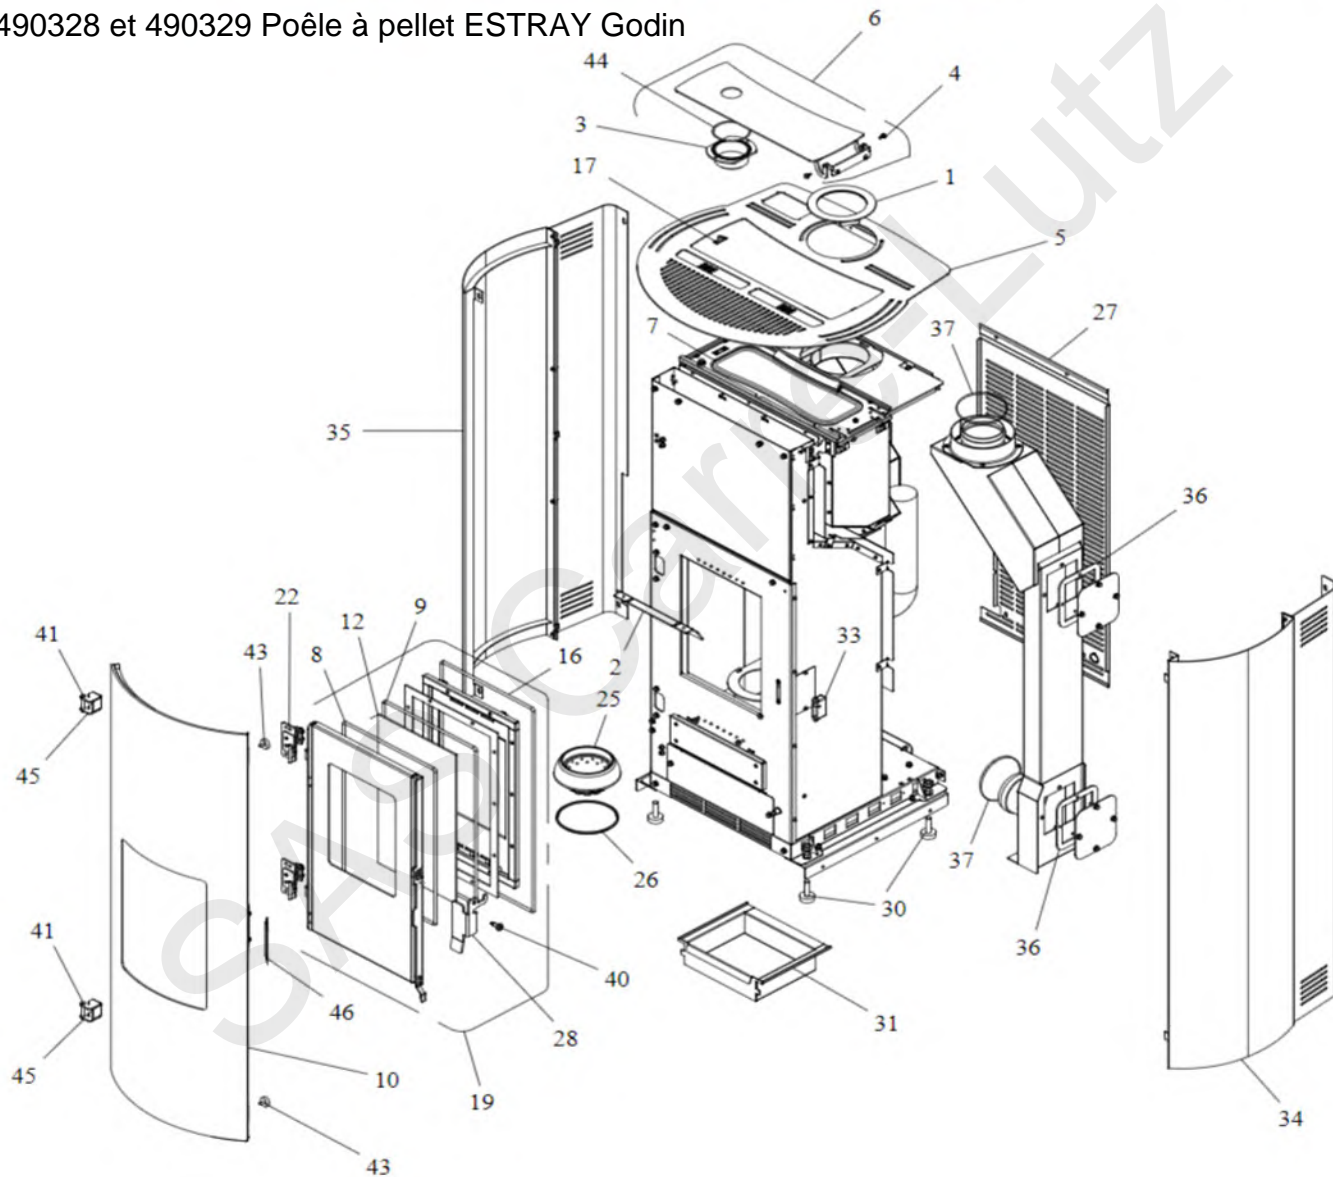

490328 et 490329 Poêle à pellet ESTRAY Godin

Nom appareil	n° art Godin	n° art Fournisseur	Libelle article	Position	Commentaire
ESTRAY	00001310690	895752760	BOUCHON	1	
ESTRAY	00001310668	895750370	DEFLECTEUR SUPERIEUR	2	
ESTRAY	00001310659	895742880	POIGNEE	3	
ESTRAY	00001310626	895735690	AXE +ECROU DE BLOCAGE	4	
ESTRAY	00001310670	895750385	TOP ROUGE NOIRE	5	
ESTRAY	00001310671	895750392	COUVERCLE DU RESERVOIR	6	
ESTRAY	00001309316	895733880	BANDE EN FIBRE VERRE 895733880	7	
ESTRAY	00001309322	895734160	JOINT EN VERRE 5 MT 895734160	8	
ESTRAY	00001310614	895730350	BANDE EN FIBRE DE VERRE 2ML	9	
ESTRAY	00001309681	895750405	PORTE EXTERNE 895750405	10	
ESTRAY	00001309754	895745010	VITRE 895745010	12	
ESTRAY	00001310688	895752090	JOINT EN VERRE (5MT)	16	
ESTRAY	00001309269	895717970	FERMETURE POELE 895717970	17	
ESTRAY	00001310672	895750423	PORTE FOYER (COMPLET)	19	
ESTRAY	00001310673	895750430	CHARNIERES (COUPLE)	22	
ESTRAY	00001309003	892607330	BRASIER 892607330	25	
ESTRAY	00001309293	895701100	JOINT FIBRE VERRE 6mm 895701100	26	
ESTRAY	00001310679	895750810	COTE ARRIERE	27	
ESTRAY	00001310663	895745041	POIGNEE	28	
ESTRAY	00001309294	895702570	PIEDS APPUI 4 PIECES 895702570	30	
ESTRAY	00001310674	895750450	TIROIR E CENDRES	31	
ESTRAY	00001309285	892606690	FERMETURE PORTE 892606690	33	
ESTRAY	00001309732	895754823	COTE D BLANC 895754823	34	attention couleur
ESTRAY	00001310699	895754824	COTE DROITE NOIR	34	attention couleur
ESTRAY	00001309756	895755259	COTE GAUCHE BLANC 895755259	35	attention couleur
ESTRAY	00001310707	895755258	COTE GAUCHE NOIR LAMIA-THIVA	35	attention couleur
ESTRAY	00001310662	895744780	JOINT (KIT COMPLETE)	36	
ESTRAY	00001310580	895717850	JOINT (ENSEMBLE DE 5 PIECES)	37	
ESTRAY	00001309012	895700430	AXE 895700430	40	
ESTRAY	00001309682	895705831	ETEINT 895705831	41	
ESTRAY	00001309686	895719530	AIMANT (10 pieces) 895719530	43	
ESTRAY	00001310642	895737420	JOINT (ENSEMBLE DE 5 PIECES)	44	
ESTRAY	00001309683	895750483	CHARNIERES COUPLE 895750483	45	
ESTRAY	00001310681	895750933	POIGNEE DE PORTE ESTHETIQUE	46	
ESTRAY	00001310660	895744721	TUYAU NEOPRENE	200	
ESTRAY	00001310563	892605970	TUBE REDUCTEUR 60-80	201	
ESTRAY	00001310676	895750517	FICHE "F. ALPHA" 6 KW	204	remplacé par 00001309014
ESTRAY	00001310560	892008094	CARTE F. ALPHA 65 NON PROGR	204	remplacé par 00001309014
ESTRAY	00001309758	895750516	FICHE ALPHA 9kW 895750516	204	remplacé par 00001309014
ESTRAY	00001310650	895741560	COUDE 90	205	
ESTRAY	00001309307	895731990	MICROINTERR. 895731990	206	
ESTRAY	00001309278	895715620	KIT JOINTS MOT. 895715620	207	
ESTRAY	00001310661	895744750	CABLAGE CABLE PUISSANCE	208	
ESTRAY	00001309274	895736400	MOTEUR DES FUMEEES 895736400	209	
ESTRAY	00001309277	895750520	MOTOREDUCT.ECLUSE 895750520	210	
ESTRAY	00001309020	895730390	LAME COUP.VANNE 895730390	211	
ESTRAY	00001309019	895730380	VANNE ECLUSE 895730380	212	
ESTRAY	00001310664	895745081	RESISTANCE AVEC SUPPORT V1	215	
ESTRAY	00001309268	892005210	KIT COMPLET BAGUES 892005210	216	
ESTRAY	00001309275	895737720	KIT BOUGIE CER. 895737720	217	
ESTRAY	00001309260	895725940	MICRO INTERRUPTEUR 895725940	218	
ESTRAY	00001309018	895700770	BAGUES FIXATION 895700770	219	